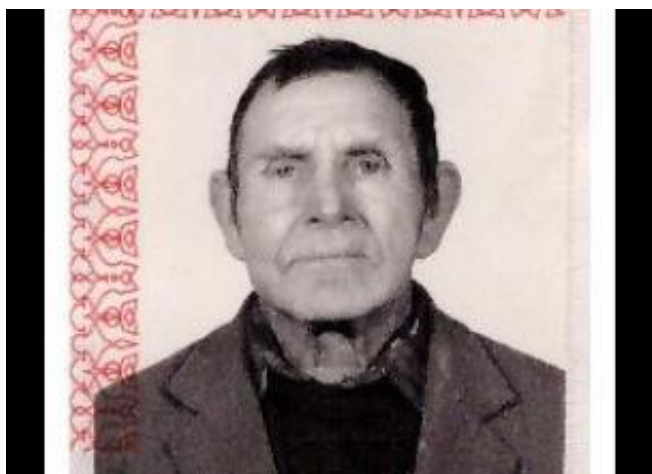

## Лещёв Павел Митрофанович

**ФИО:** Лещёв Павел Митрофанович

**Причина розыска:** В ноябре 2009 года ушел из домовладения, расположенного по ул. Жданова с. Староникольское Хохольского района Воронежской области и до настоящего времени о его местонахождении ничего не известно.

**Приметы:** на вид 80 лет, рост около 160 см, худощавого телосложения, лицо ромбовидное, глаза карие, нос большой, на кистях рук имеются шишки. Злоупотребляет спиртными напитками.

**Был одет:** Фуфайка синего цвета, черные брюки, сапоги.