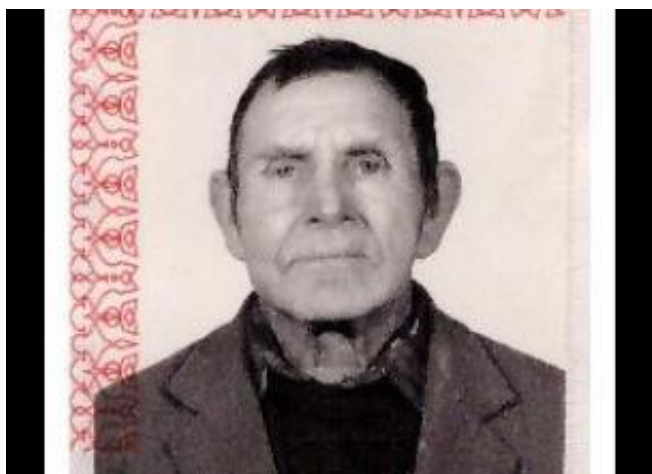

Официальный сайт

Следственный комитет Российской Федерации

Лещёв Павел Митрофанович

ФИО: Лещёв Павел Митрофанович

Причина розыска: В ноябре 2009 года ушел из домовладения, расположенного по ул. Жданова с. Староникольское Хохольского района Воронежской области и до настоящего времени о его местонахождении ничего не известно.

Приметы: на вид 80 лет, рост около 160 см, худощавого телосложения, лицо ромбовидное, глаза карие, нос большой, на кистях рук имеются шишки. Злоупотребляет спиртными напитками.

Был одет: Фуфайка синего цвета, черные брюки, сапоги.